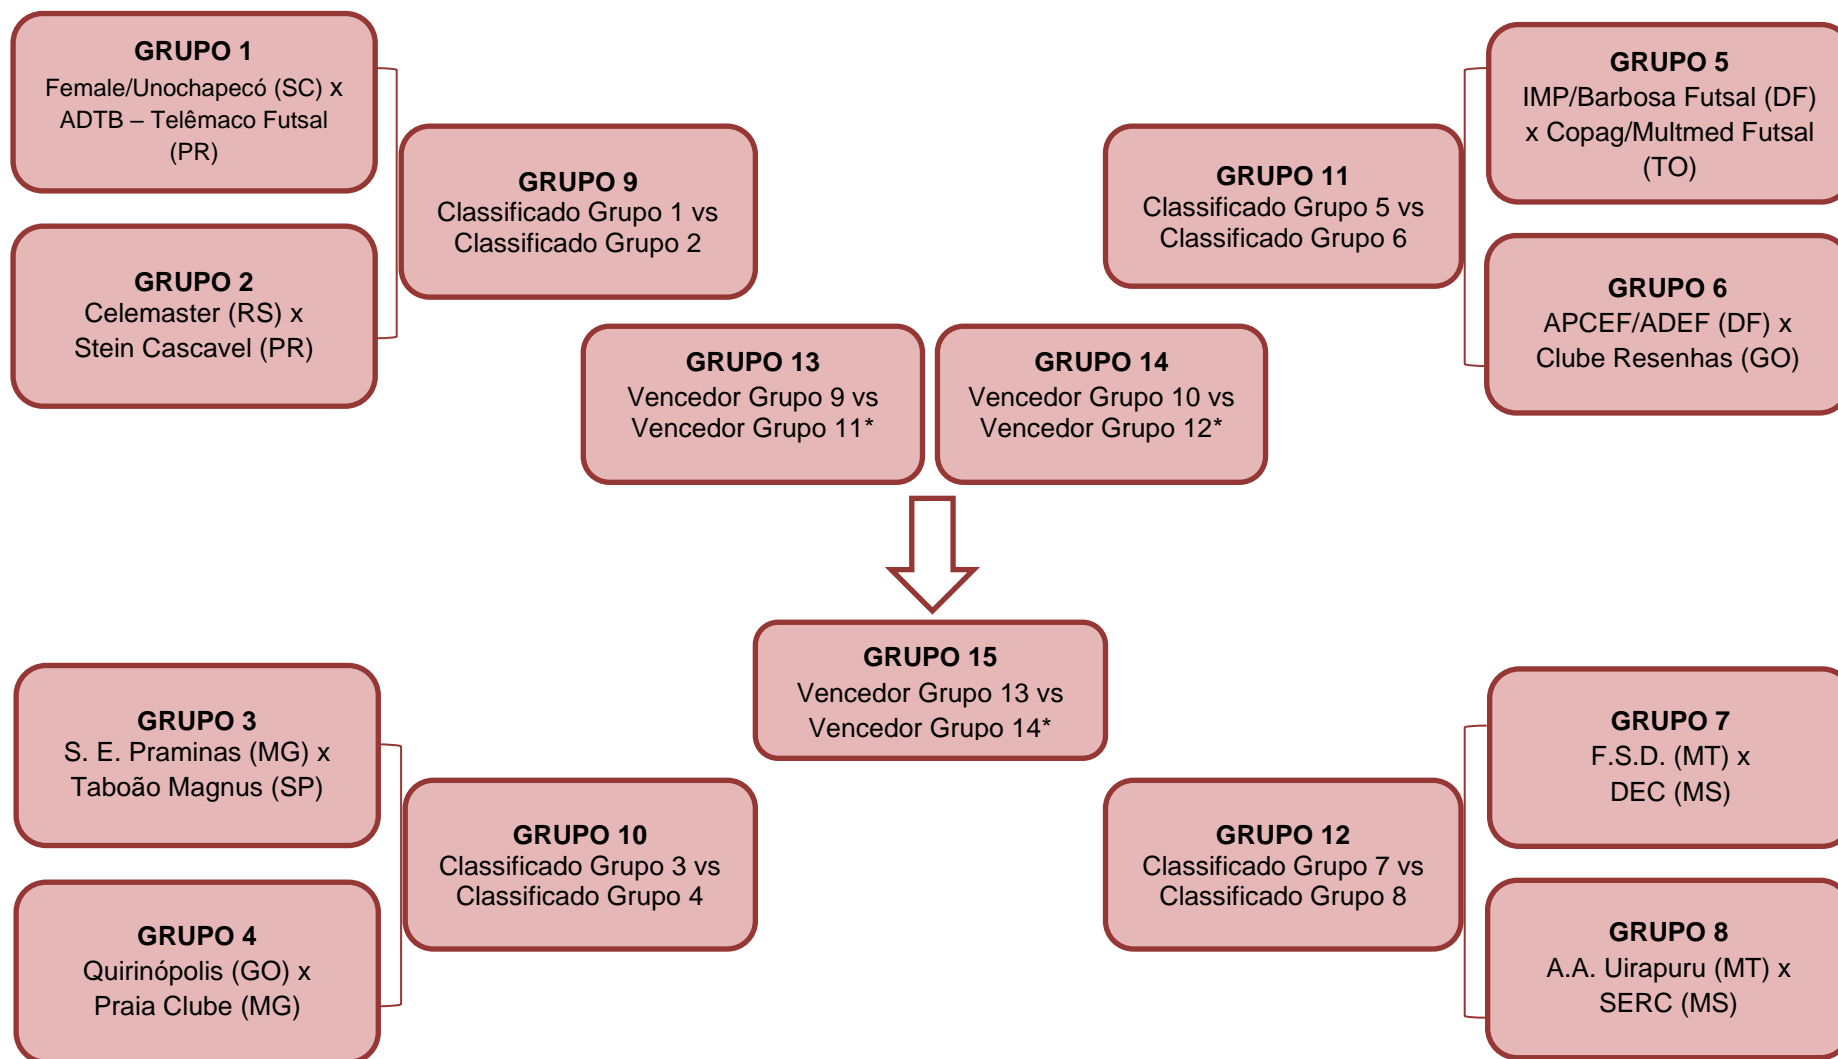

# CRUZAMENTO COPA DO BRASIL FEMININA

(\* ) Os clubes que se encontram na parte debaixo dos grupos são os mandantes dos jogos de volta na 1ª Fase.

(\* ) A partir da 2ª fase os jogos de volta serão disputados na casa das equipes com melhor índice técnico geral dos grupos.