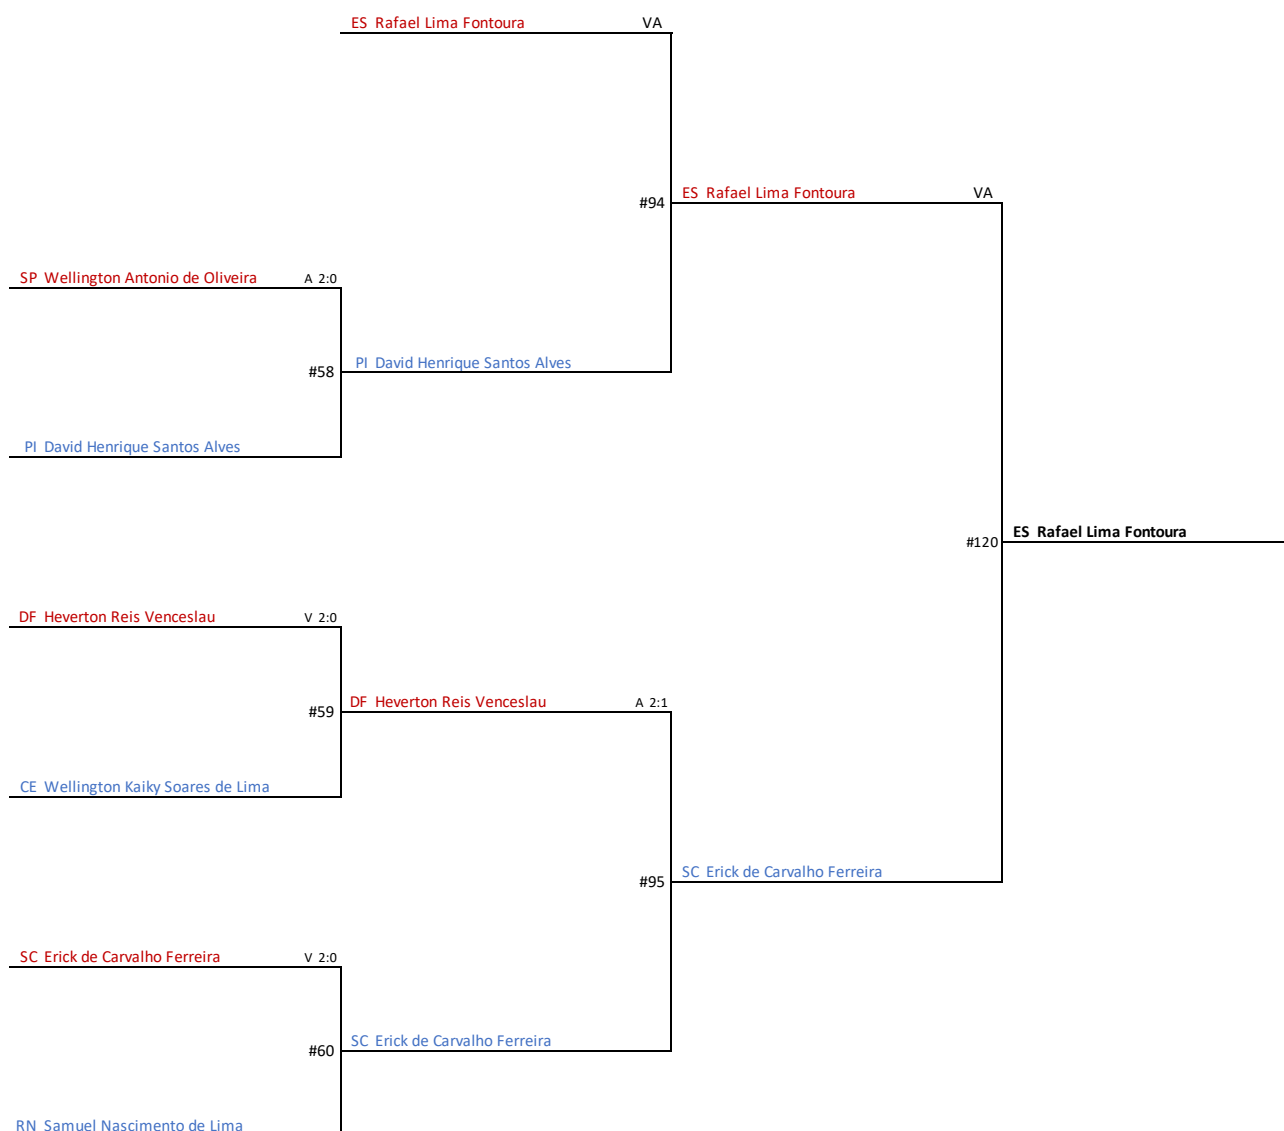

Sanda Adulto Masculino 56Kg