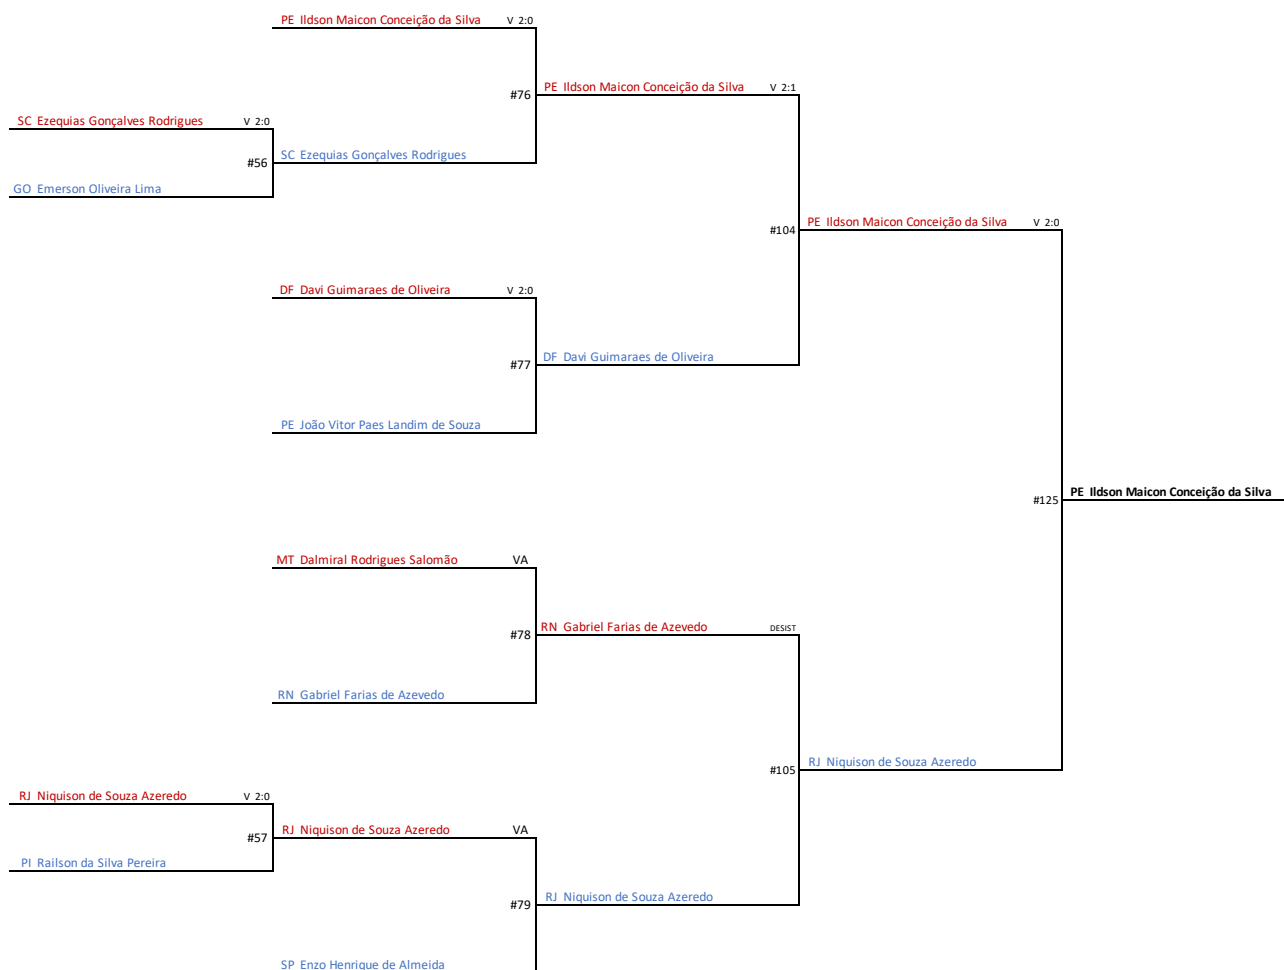

Sanda Adulto Masculino 80Kg