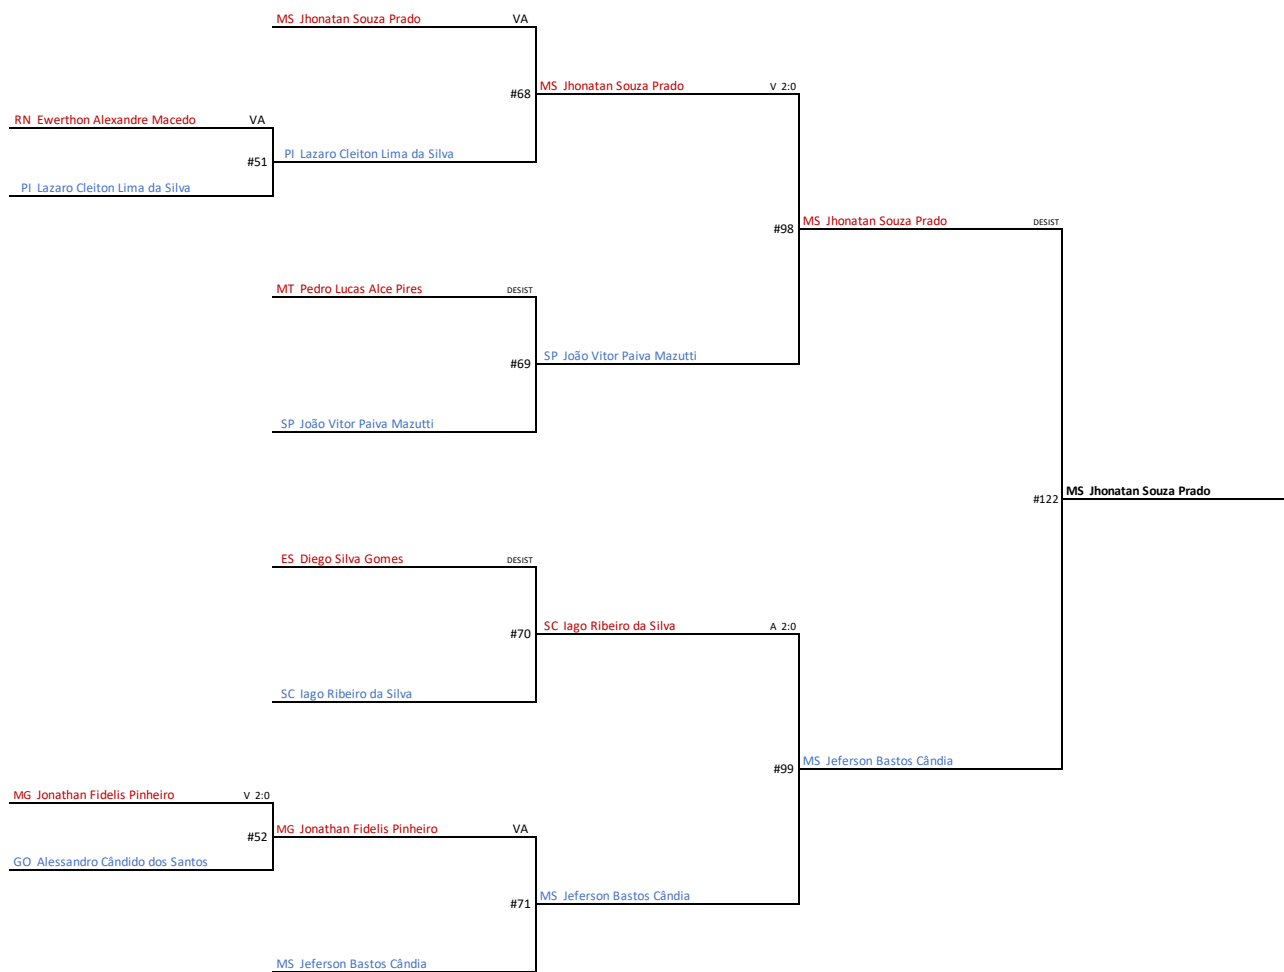

Sanda Adulto Masculino 65Kg