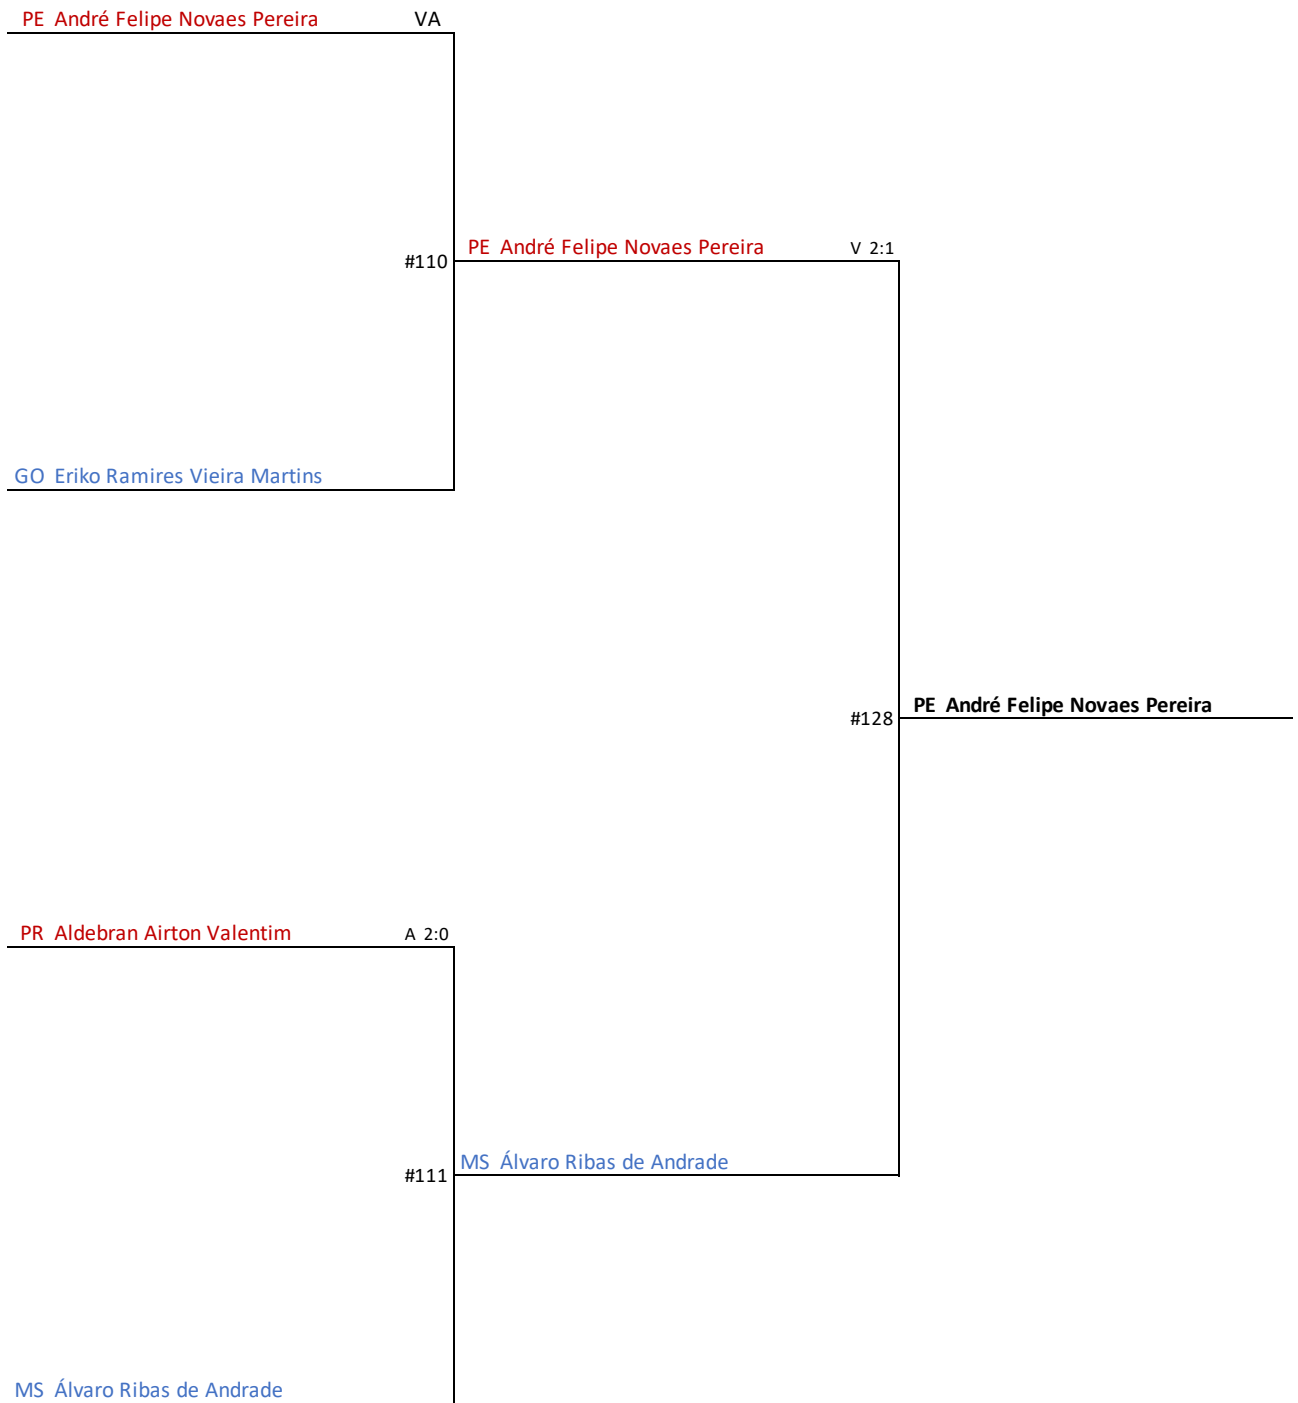

Sanda Adulto Masculino +90Kg

32º CBKW QUADRO DE MEDALHAS DE SANDA

#	Estado	Ouro	Prata	Bronze	Total
1	São Paulo	7	8	6	21
2	Santa Catarina	6	4	6	16
3	Mato Grosso do Sul	6	4	3	13
4	Pernambuco	6	2	2	10
5	Espírito Santo	4	1	2	7
5	Mato Grosso	4	1	2	7
7	Paraná	2	---	2	4
8	Distrito Federal	1	4	6	11
9	Goiás	1	2	4	7
10	Ceará	1	1	---	2
11	Acre	1	---	1	2
12	Piauí	---	2	4	6
13	Rio de Janeiro	---	2	---	2
14	Maranhão	---	1	3	4
15	Minas Gerais	---	1	2	3
16	Bahia	---	---	1	1
16	Rio Grande do Norte	---	---	1	1