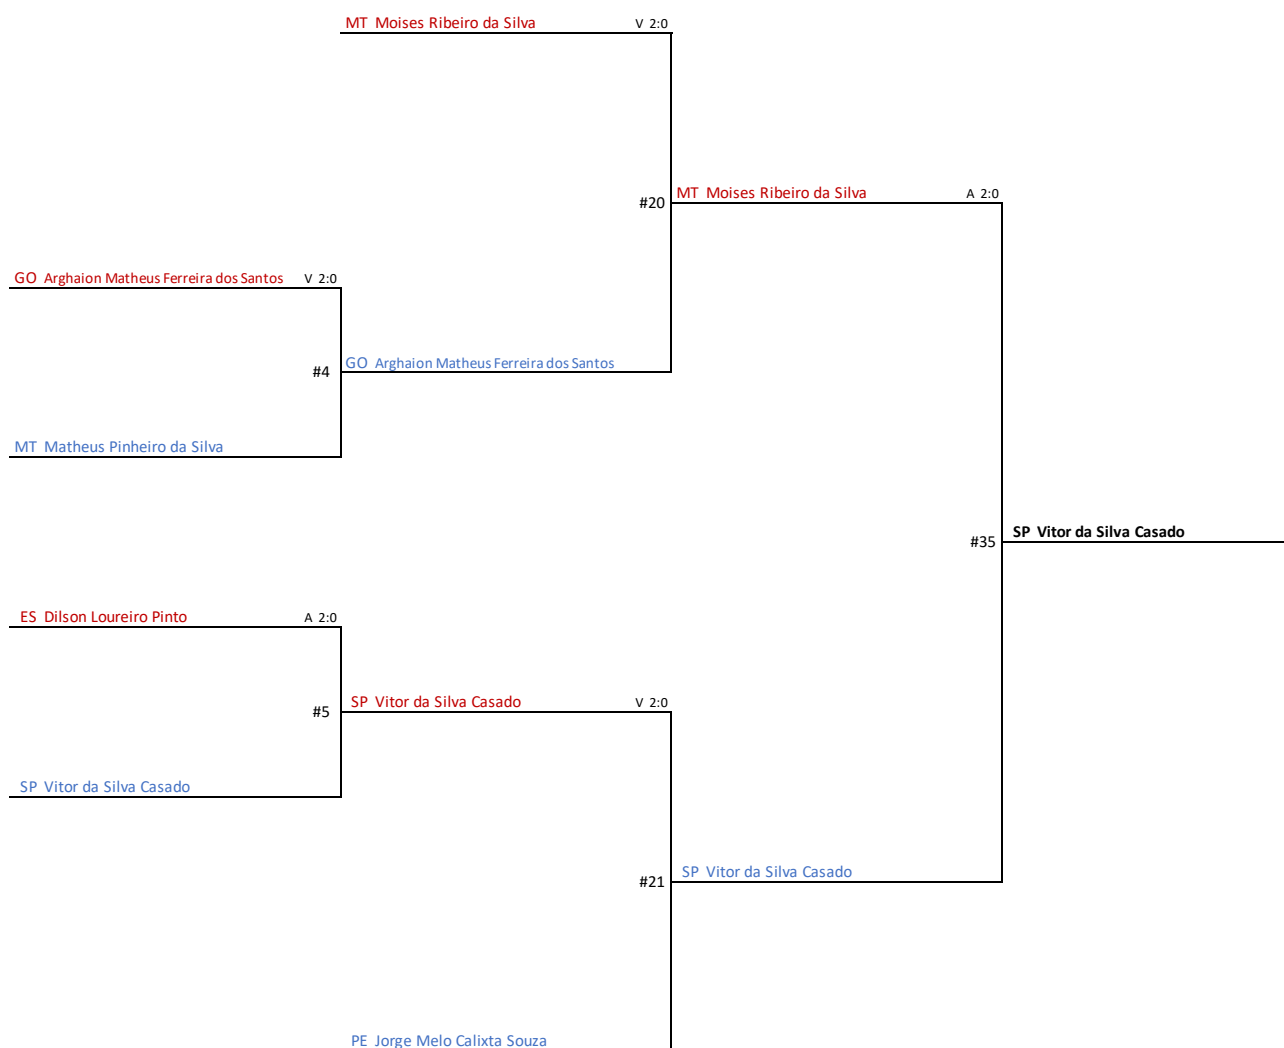

Sanda Infantil Masculino 52Kg