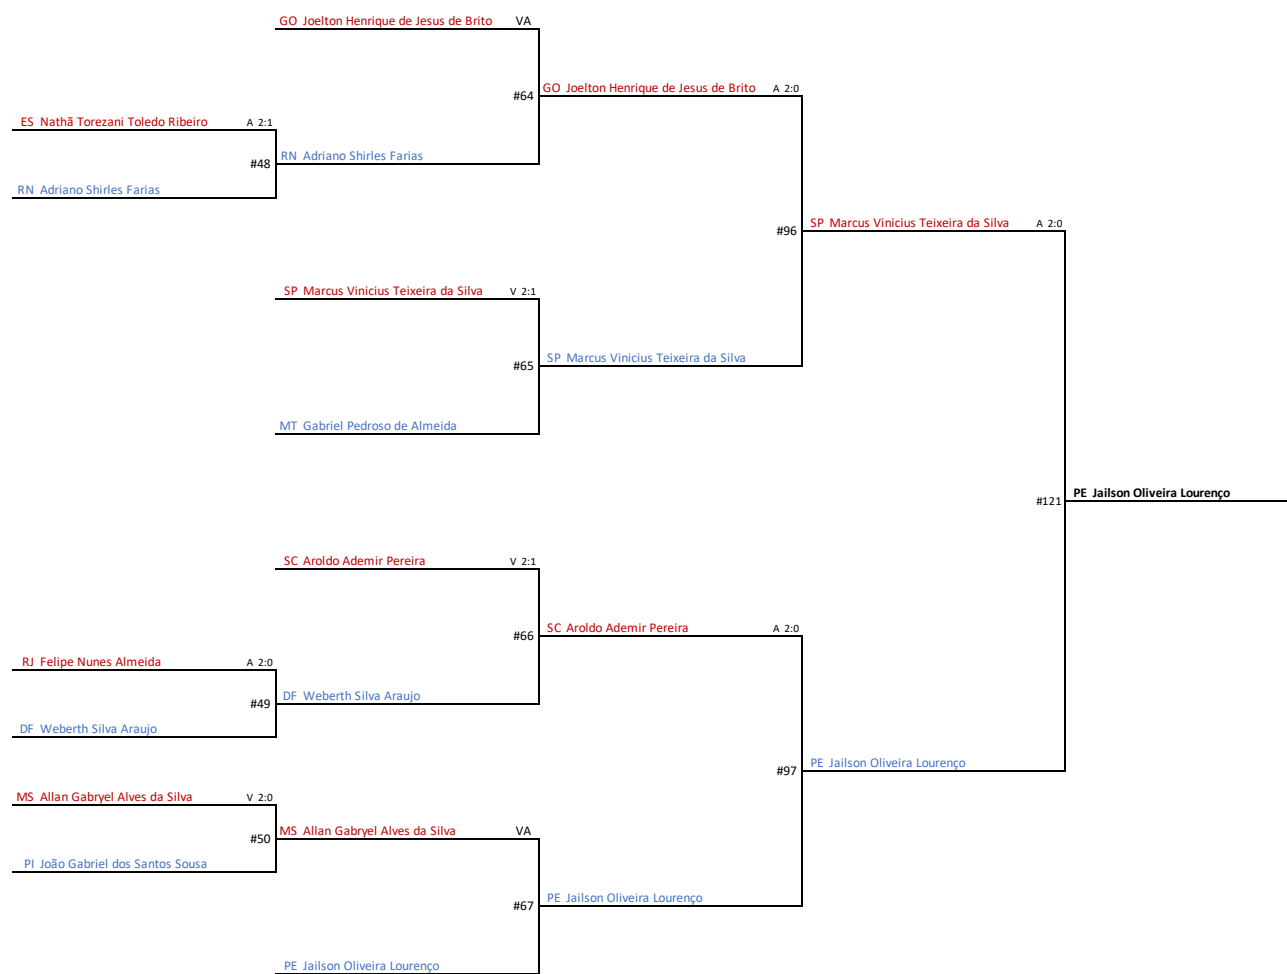

Sanda Adulto Masculino 60Kg