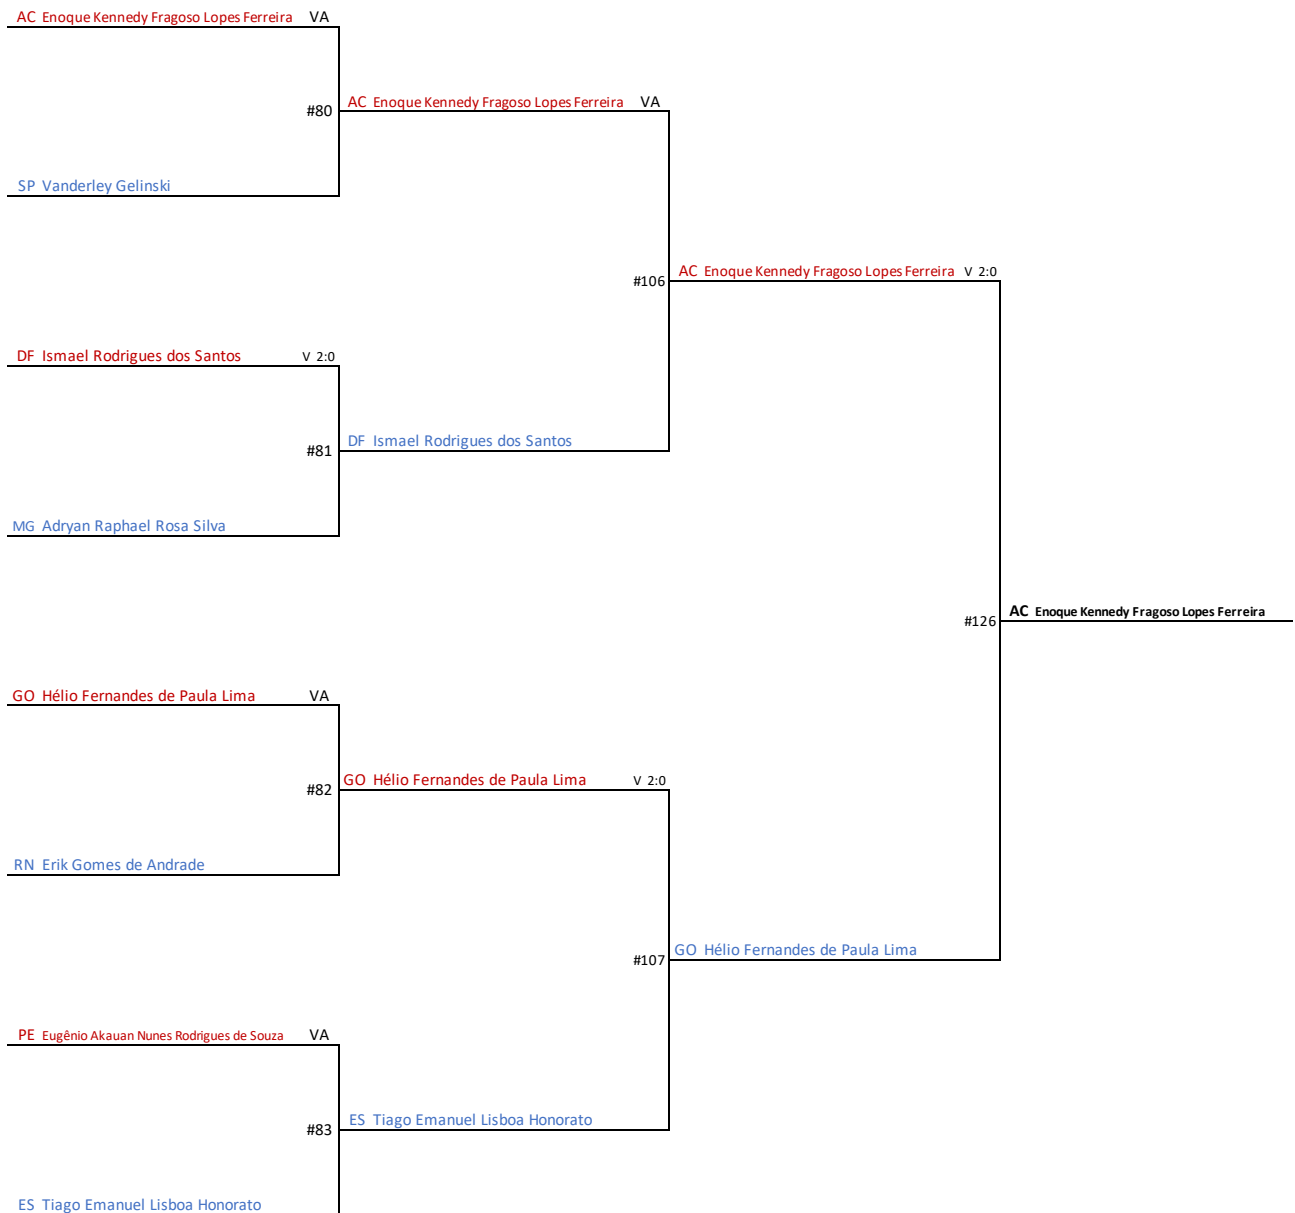

Sanda Adulto Masculino 85Kg