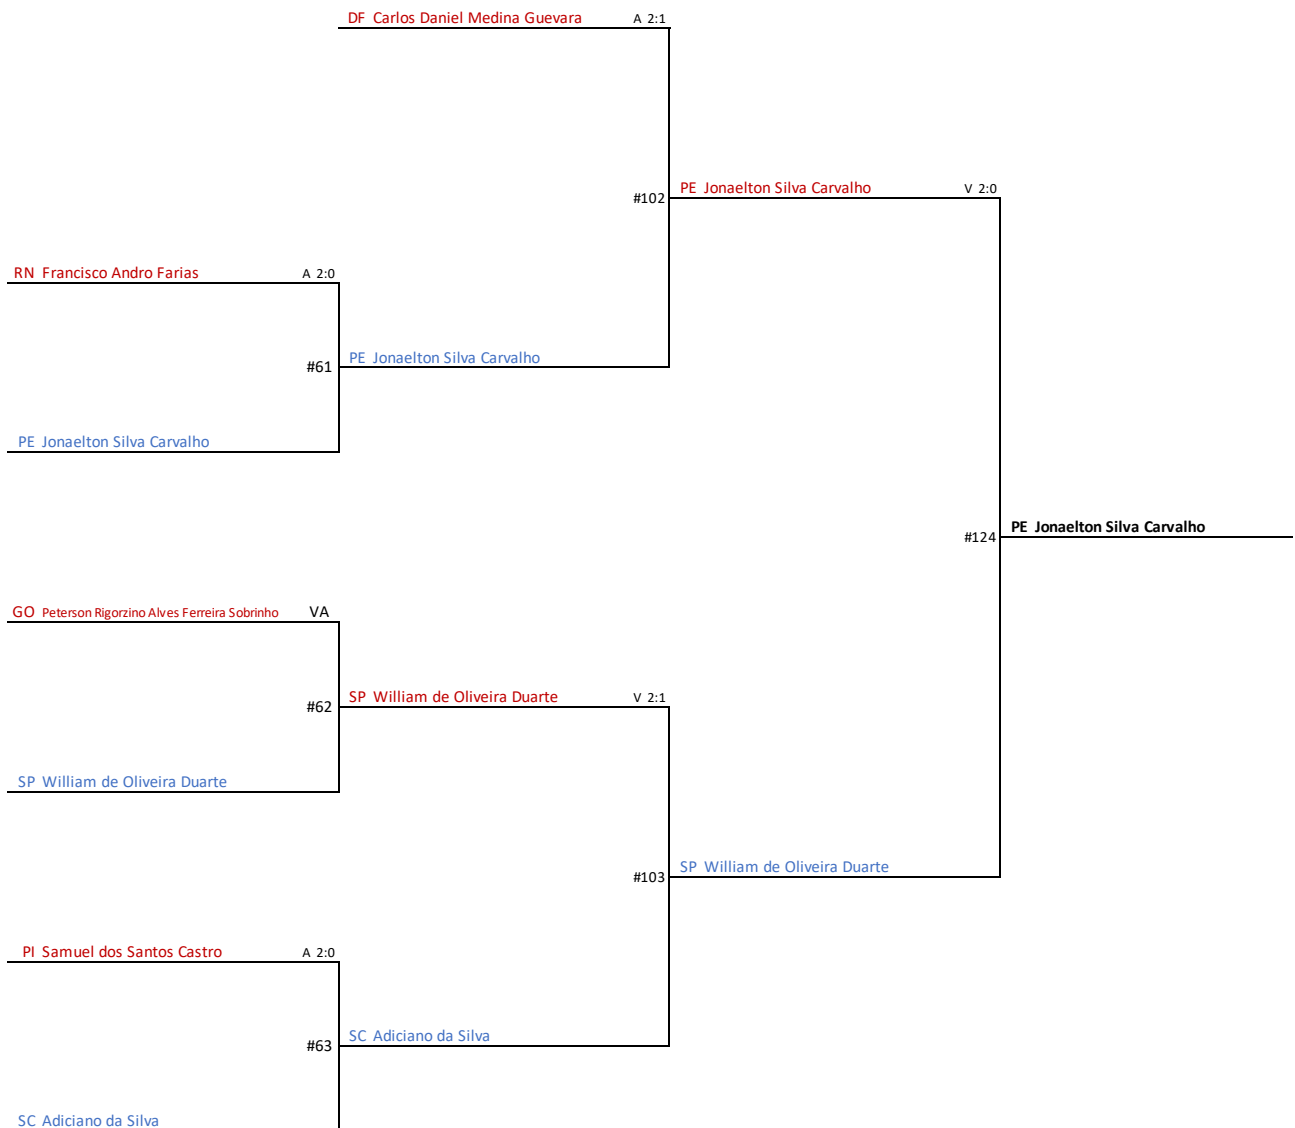

Sanda Adulto Masculino 75Kg