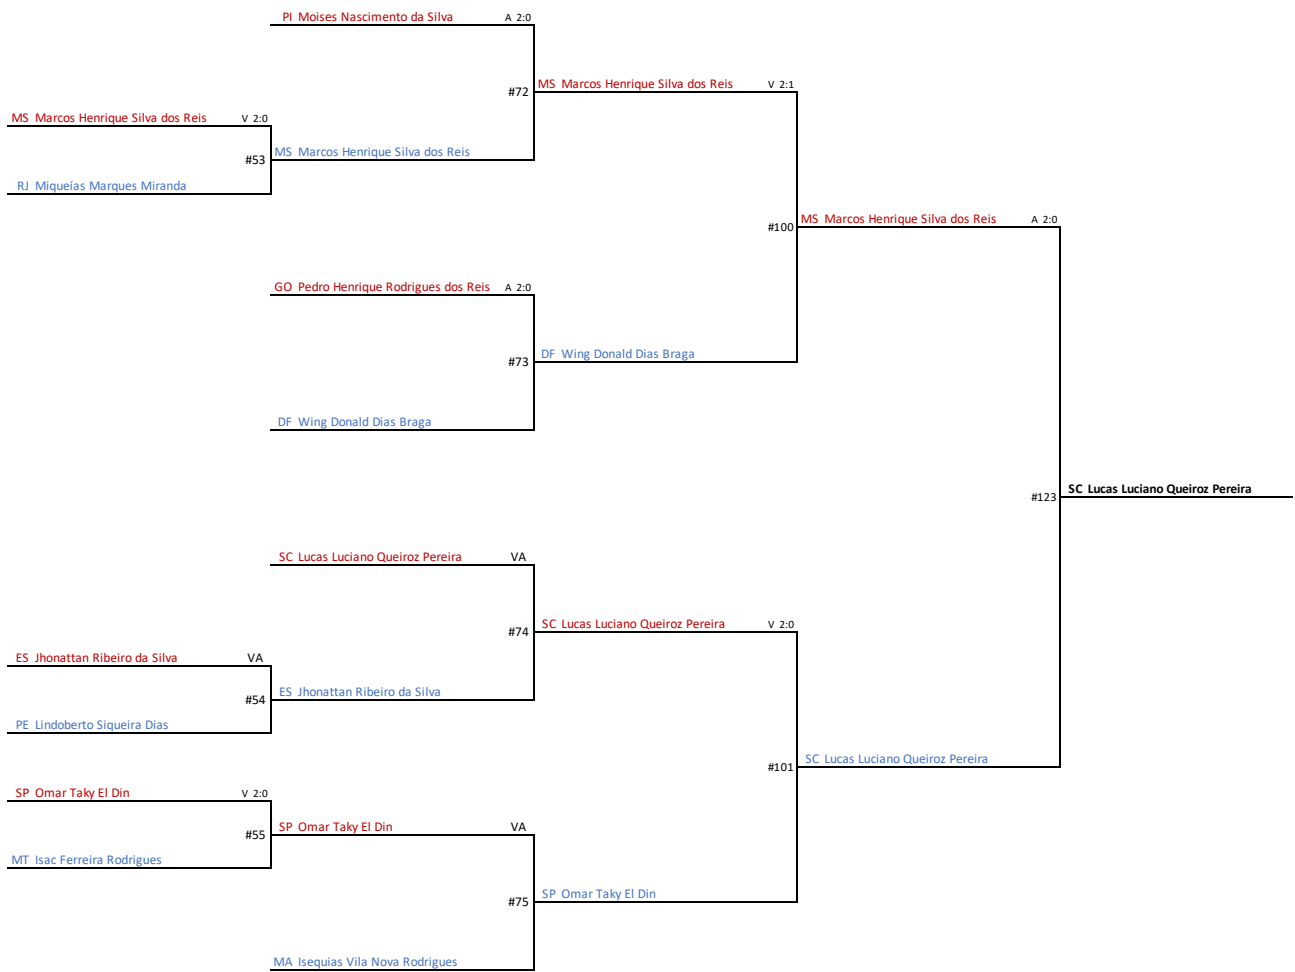

Sanda Adulto Masculino 70Kg